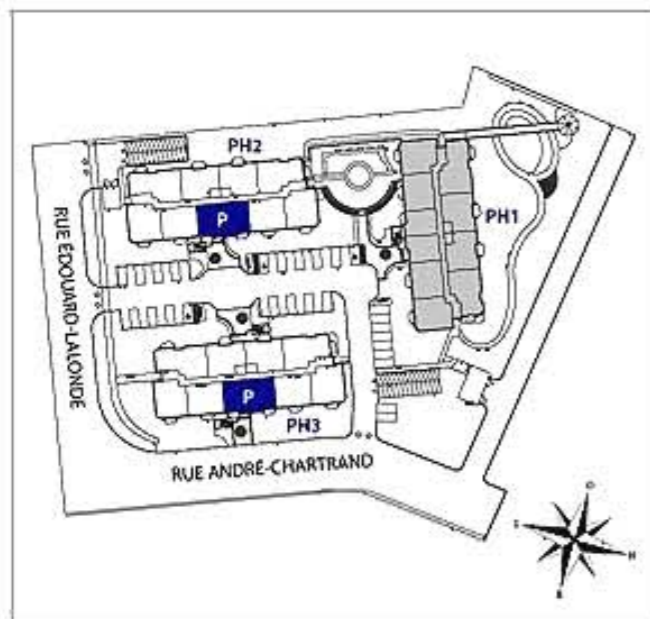

VAUDREUIL - DORION

TYPE - P

2 chambres / bedrooms

Superficie / area : 1434 pi²

UNITÉS / UNITS :

104A, 204A, 304A, 404A, 504A, 604A

Les illustrations et l'aménagement ont été créés à titre de référence seulement. Toutes les mesures sont approximatives et des différences peuvent survenir lors de la construction. / Illustrations and furniture are created as a reference only, all dimensions are approximate and differences may occur during the construction work.