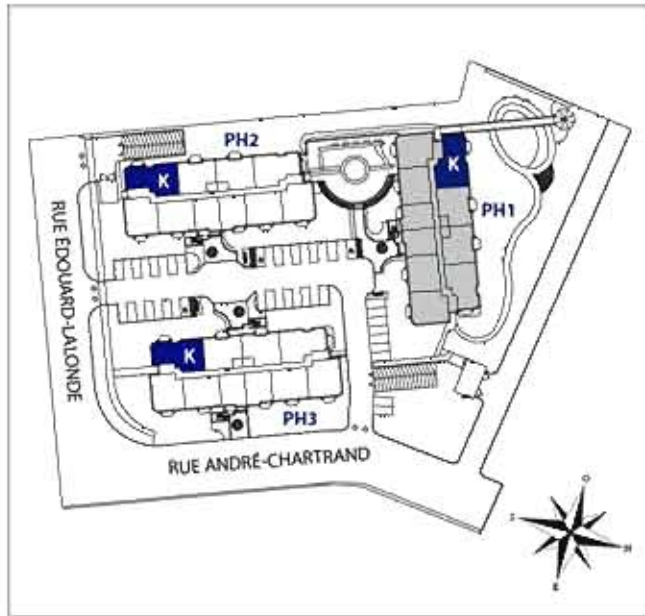

VAUDREUIL - DORION

TYPE - K

3 chambres / bedrooms

Superficie / area : 1243 pi²

UNITÉS / UNITS :

107, 207, 307, 407, 507, 607

Les illustrations et l'ameublement ont été créés à titre de référence seulement. Toutes les mesures sont approximatives et des différences peuvent survenir lors de la construction. / Illustrations and furniture are created as a reference only, all dimensions are approximate and differences may occur during the construction work.