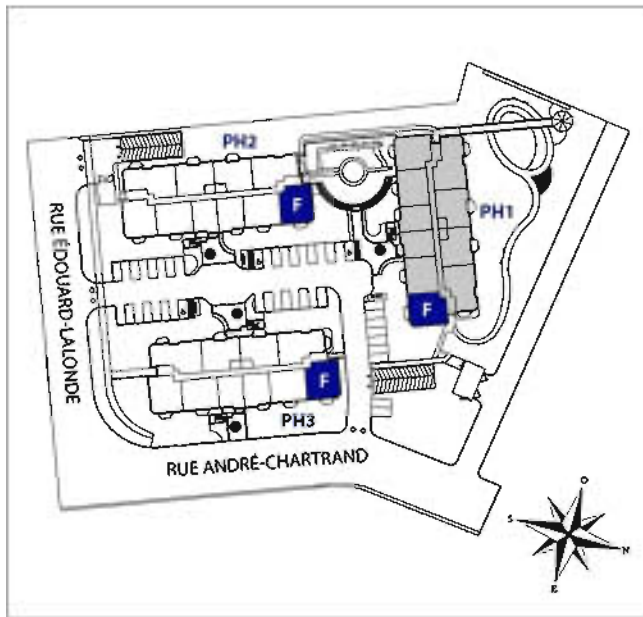

VAUDREUIL - DORION

TYPE - F

2 chambres / bedrooms

Superficie / area : 1038 pi²

UNITÉS / UNITS :

106, 206, 306, 406, 506, 606

Les illustrations et l'ameublement ont été créés à titre de référence seulement. Toutes les mesures sont approximatives et des différences peuvent survenir lors de la construction. / Illustrations and furniture are created as a reference only, all dimensions are approximate and differences may occur during the construction work.