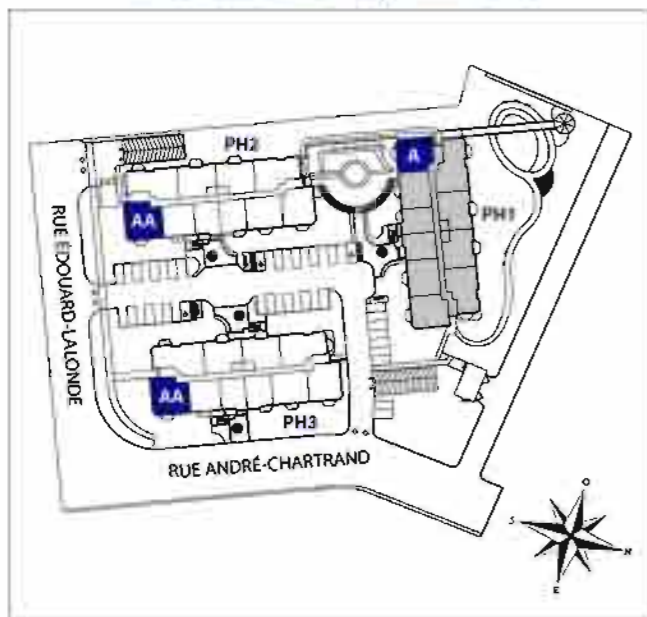

## TYPE - AA

2 chambres / bedrooms

(option 3 chambres disponible / 3 bedrooms option available)

Superficie / area : 1332 pi<sup>2</sup>

UNITÉS / UNITS :

101, 201, 301, 401, 501, 601

(#101 seulement dans / only in PH2 & PH3)