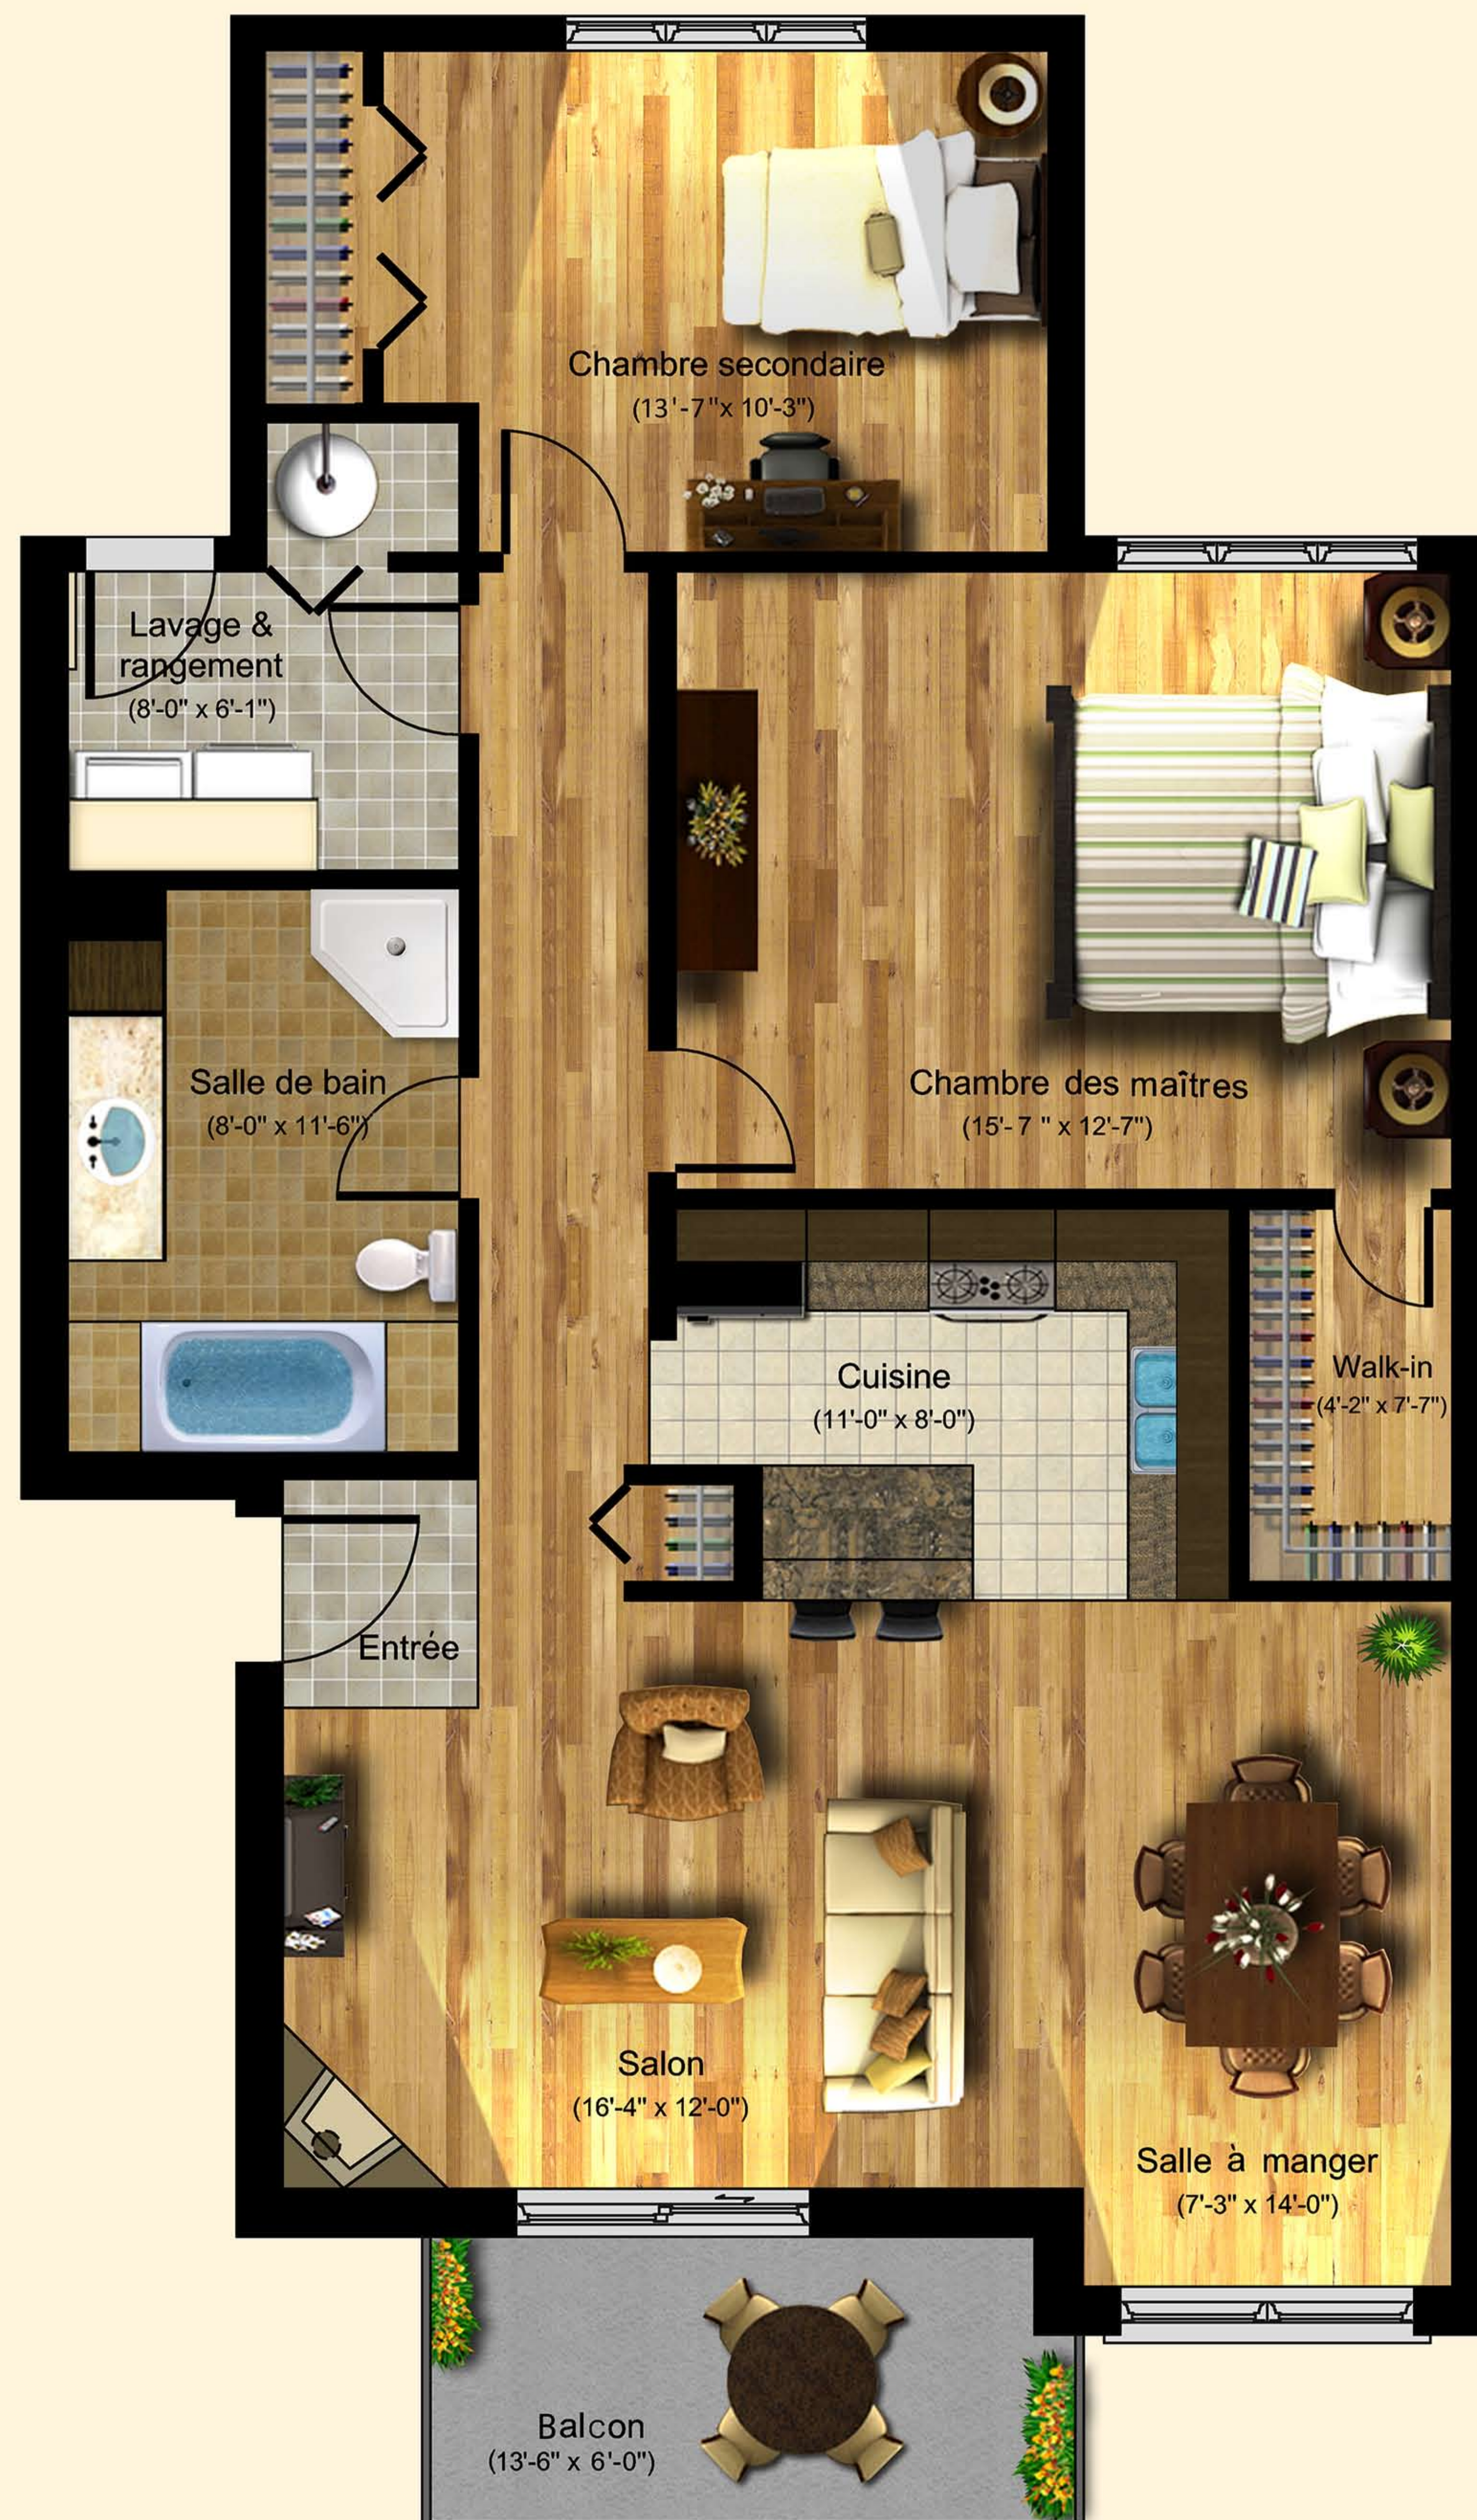

Les Perles sur le Parc III

VAUDREUIL

Superficie : 1157 pi²

UNITÉ : _____

DATE : _____

SIGNATURE : _____

Les illustrations et l'ameublement ont été créés à titre de référence seulement. Toutes les mesures son approximatives et des différences peuvent survenir lors de la construction. / Illustrations and furniture are created as a reference only, all dimensions are approximate and differences may occur during the construction work.