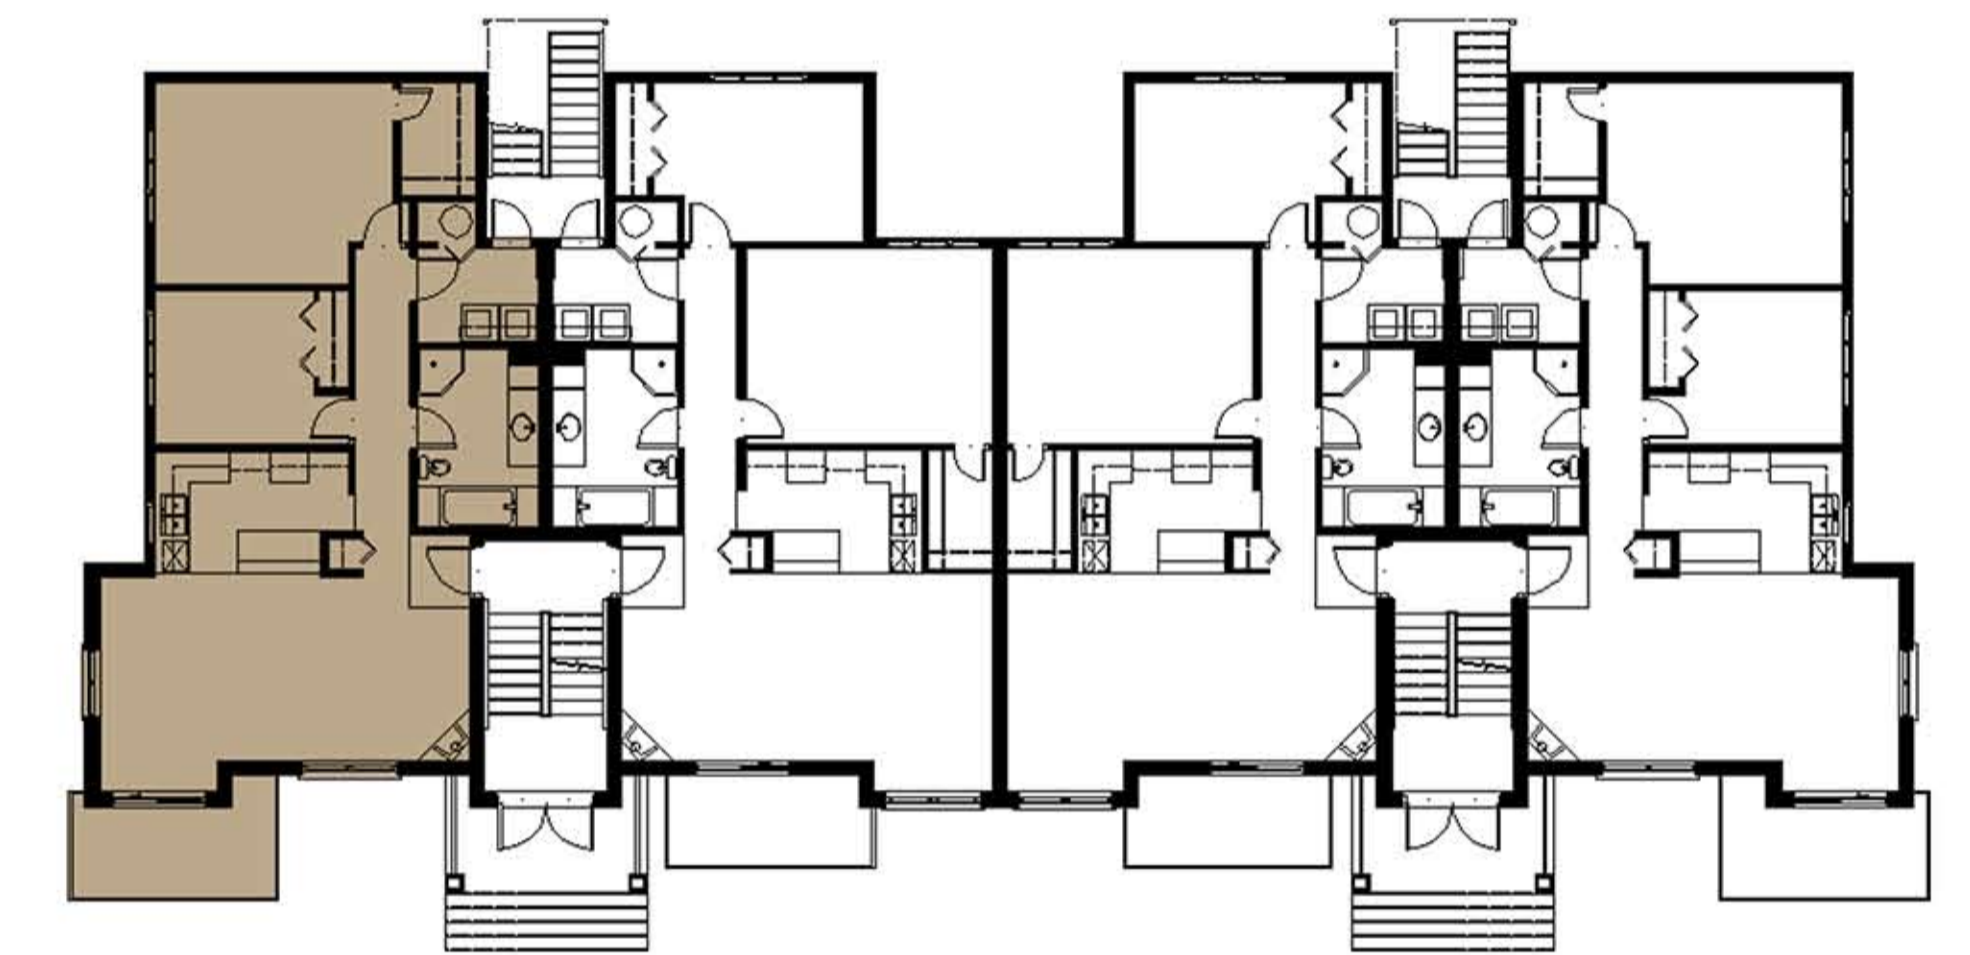

Les Perles sur le Parc III

VAUDREUIL

Superficie : 1143 pi²

UNITÉ : _____

DATE : _____

SIGNATURE : _____

Les illustrations et l'ameublement ont été créés à titre de référence seulement. Toutes les mesures son approximatives et des différences peuvent survenir lors de la construction. / Illustrations and furniture are created as a reference only, all dimensions are approximate and differences may occur during the construction work.