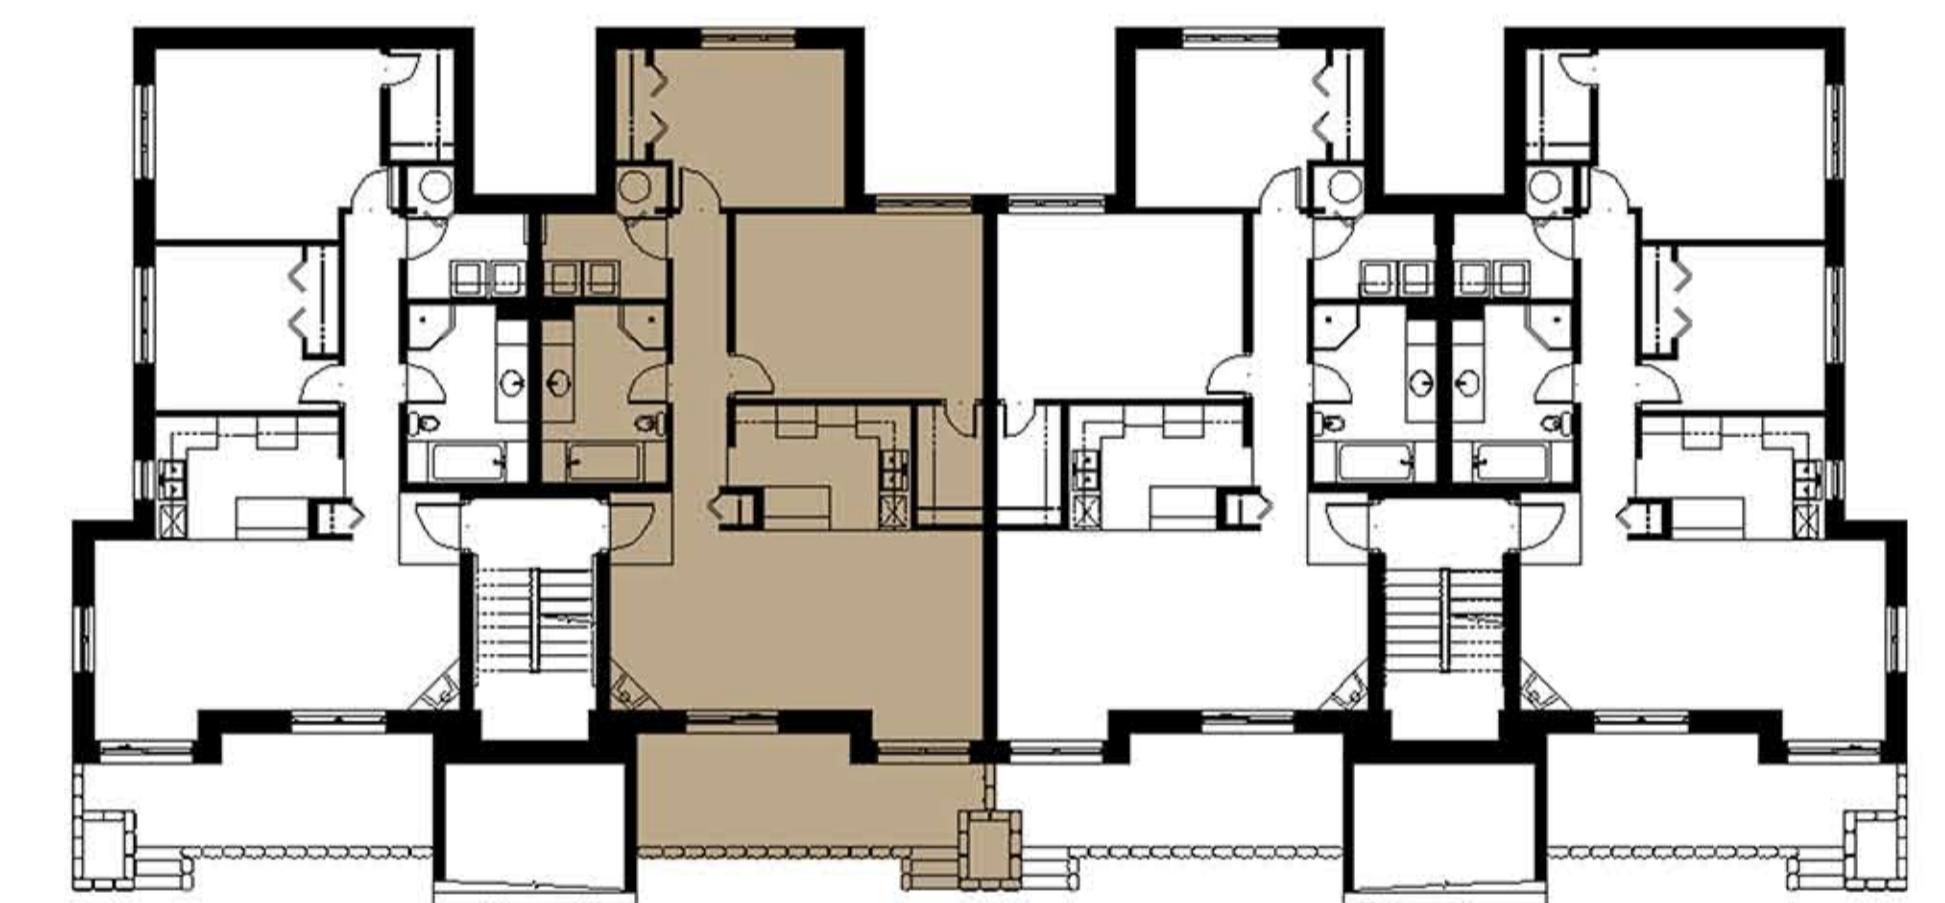

Les Perles sur le Parc III

VAUDREUIL

Superficie : 1152 pi²

UNITÉ : _____

DATE : _____

SIGNATURE : _____

Les illustrations et l'ameublement ont été créés à titre de référence seulement. Toutes les mesures son approximatives et des différences peuvent survenir lors de la construction. / Illustrations and furniture are created as a reference only, all dimensions are approximate and differences may occur during the construction work.